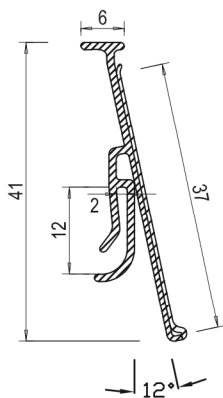

MP 163

MP 166

MP 337

MP 540

MP 537

MP 579

MP 542