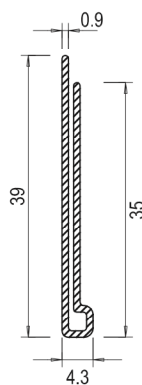

MP 163

MP 166

MP 337

MP 540

MP 537

MP 579

MP 542