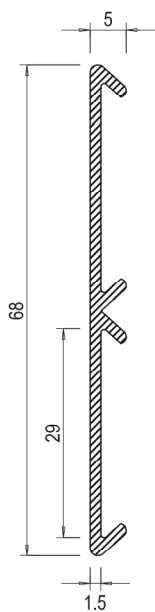

SEGNAPREZZI

SEGNAPREZZI

pag.53-56

HAPPY GROWING
 100% NATURAL
 diprax
 since 1960
 Sucette Natural 6+ M
 • La forme de papillon
 laisse le nez dégagé
 • Évite une irritation de
 la peau grâce à une
 circulation de l'air
 optimale
 • Le modèle Natural est
 rond et ressemble à la
 forme du mamelon
 6+ M
 ingosa
 la
 re la piel
 ministro
 aral es
 la la
 ana
 6+ M
 linnar
 uderitation
 optimal
 onqesel
 natural-modellen är
 rund och har en
 rutmåttig topp

DIPRAX
 Fopspeen natural 6+ M
 5,29

SEGNAPREZZI

MP 163

MP 166

MP 337

MP 540

MP 537

MP 579