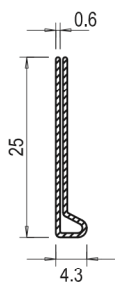

SEGNAPREZZI

SEGNAPREZZI

pag.53-56

HAPPY GROWING
 100% NATURAL
 diprax
 since 1960
 Sucette Natural 6+ M
 • La forme de papillon
 laisse le nez dégagé
 • Évite une irritation de
 la peau grâce à une
 circulation de l'air
 optimale
 • Le modèle Natural est
 rond et ressemble à la
 forme du mamelon
 6+ M
 ingosa
 la
 re la piel
 ministro
 aral es
 la la
 ana
 6+ M
 linnar
 uderitation
 optimal
 onqesel
 natural-modellen är
 rund och har en
 rutmåttig topp

DIPRAX
 Fopspeen natural 6+ M
 5,29

SEGNAPREZZI

MP 163

MP 166

MP 337

MP 540

MP 537

MP 579