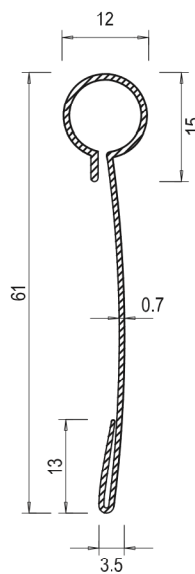

SEGNAPREZZI

SEGNAPREZZI

pag.53-56

HAPPY GROWING
 100% NATURAL
 diprax
 since 1960
 Sucette Natural 6+ M
 • La forme de papillon
 laisse le nez dégagé
 • Évite une irritation de
 la peau grâce à une
 circulation de l'air
 optimale
 • Le modèle Natural est
 rond et ressemble à la
 forme du mamelon
 6+ M
 ingosa
 la
 re la piel
 ministro
 aral es
 la la
 ana
 6+ M
 linnar
 uderitation
 optimal
 onqesel
 natural-modellen är
 rund och har en
 rutmåttig topp

DIPRAX
 Fopspeen natural 6+ M
 5,29

SEGNAPREZZI

MP 163

MP 166

MP 337

MP 540

MP 537

MP 579