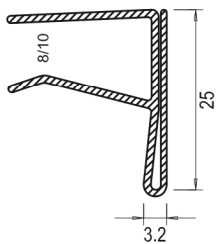

MP 163

MP 166

MP 337

MP 540

MP 537

MP 579

MP 542