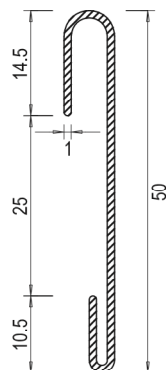

SEGNAPREZZI

SEGNAPREZZI

pag.53-56

HAPPY GROWING
 100% NATURAL
 diprax
 since 1960
 Sucette Natural 6+ M
 • La forme de papillon
 laisse le nez dégagé
 • Évite une irritation de
 la peau grâce à une
 circulation de l'air
 optimale
 • Le modèle Natural est
 rond et ressemble à la
 forme du mamelon
 6+ M
 ingosa
 la
 re la piel
 ministro
 aral es
 la la
 ana
 6+ M
 linnar
 uderitation
 optimal
 onqesel
 natural-modellen är
 rund och har en
 rutmåttig topp

DIPRAX
 Fopspeen natural 6+ M
 5,29

SEGNAPREZZI

MP 163

MP 166

MP 337

MP 540

MP 537

MP 579